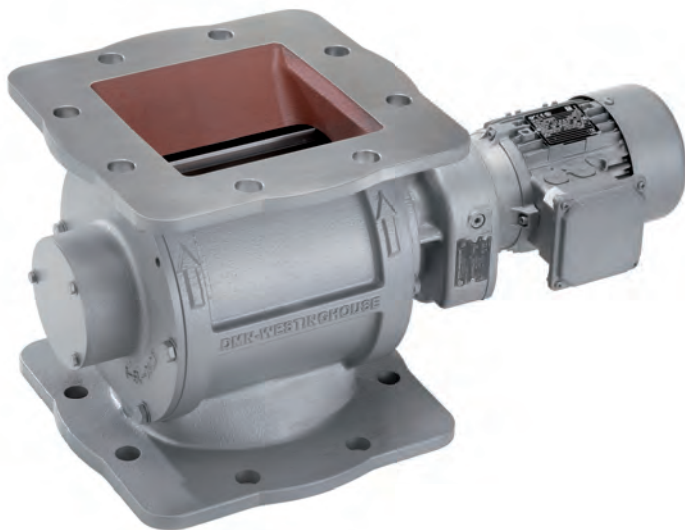

ZL

Шлюзовый дозатор ZL

Шлюзовые дозаторы DMN-WESTINGHOUSE ZL специально разработаны для условий, при которых требуется малая производительность. Рациональная конструкция позволяет достичь конкурентоспособной цены и в то же время гарантирует известное качество DMN-WESTINGHOUSE.

Универсальное фланцевое подключение PN10 с обеих сторон роторного питателя позволяет интегрировать его в системы с круглыми фланцами и квадратными фланцами и осуществлять переход с круглого фланца к квадратному и наоборот. Эти шлюзовые дозаторы подходят как для целей транспортировки, так и для измерительных целей. Они идеально подходят для стандартной транспортировки, разгрузки бигбэгов и для универсального применения.

Шлюзовые дозаторы ZL доступны в 3-х размерах: 200, 250 и 300 с производительностью 5,5, 10,5 и 19 литров за оборот при 100% заполнении.

Размер	200	250	300
л/об. *	5,5	10,5	19

* при 100% заполнении

- Шлюзовый дозатор низкой производительности
- Подходят для универсального применения
- Подходят для подключения как к круглым, так и квадратным ответным фланцам
- Прямой привод
- Изготавливаются из чугуна
- В наличии на складе
- Доступны версии, соответствующие директиве АТЕХ 2014/34/EU **

Информация об изделии

Шлюзовые дозаторы ZL оснащены универсальными фланцами, внутренними подшипниками и уплотнениями. 8-ми лопастной ротор доступен с фиксированными лопастями со скошенными фасками из стали или со сменными и регулируемые лопастями со скошенными фасками из стали или полиуретана.