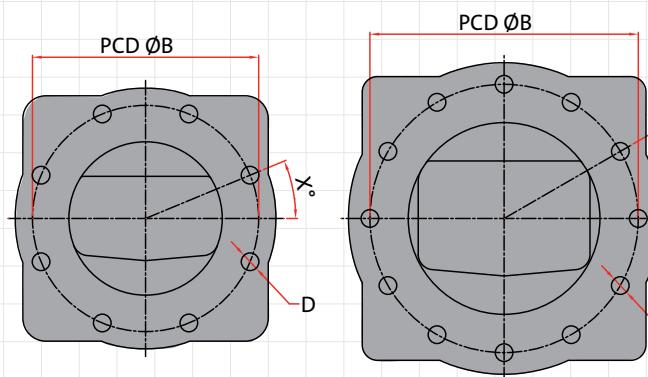

Шлюзовые дозаторы ZL доступны в 3-х размерах: 200, 250 и 300 с производительностью 5,5, 10,5 и 19 литров за оборот при 100% заполнении.

Размер	200	250	300
л/об. *	5,5	10,5	19

* при 100% заполнении

- Шлюзовый дозатор низкой производительности
- Подходят для универсального применения
- Подходят для подключения как к круглым, так и квадратным ответным фланцам
- Прямой привод
- Изготавливаются из чугуна
- В наличии на складе
- Доступны версии, соответствующие директиве АТЕХ 2014/34/EU **

Информация об изделии

Шлюзовые дозаторы ZL оснащены универсальными фланцами, внутренними подшипниками и уплотнениями. 8-ми лопастной ротор доступен с фиксированными лопастями со скошенными фасками из стали или со сменными и регулируемые лопастями со скошенными фасками из стали или полиуретана.

Шлюзовые дозаторы ZL оснащены прямым приводом. Стандартные модели подходят для работы с продуктом без давления и с температурой до 80 °С.

** в ожидании

ZL

ZL 200

ZL 250 - ZL 300

Type ZL	ltr/rev	ØA	Ø/A	ØB	ØC	Ø/C	D	E	F	G	X	RR	SS	Weight (kg)*
200	5,5	200	200	295	340	320	8xØ23	14	310	155	22,5°	465	181	70
250	10,5	250	250	350	406	370	12xØ23	15	325	177,5	30°	485	206	95
300	19	300	300	400	483	445	12xØ23	21	420	210	30°	556	231	145