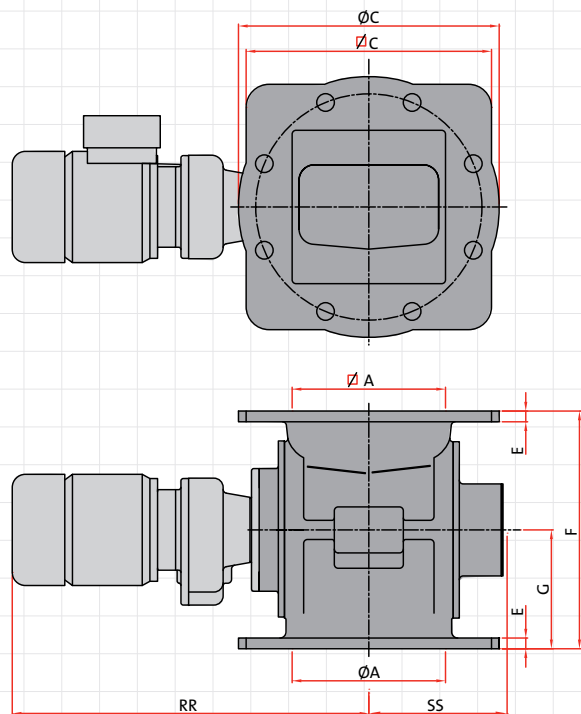

Шлюзовые дозаторы ZL доступны в 3-х размерах: 200, 250 и 300 с производительностью 5,5, 10,5 и 19 литров за оборот при 100% заполнении.

Размер	200	250	300
л/об. *	5,5	10,5	19

* при 100% заполнении

- Шлюзовый дозатор низкой производительности
- Подходят для универсального применения
- Подходят для подключения как к круглым, так и квадратным ответным фланцам
- Прямой привод
- Изготавливаются из чугуна
- В наличии на складе
- Доступны версии, соответствующие директиве АТЕХ 2014/34/EU **

Шлюзовые дозаторы ZL оснащены прямым приводом. Стандартные модели подходят для работы с продуктом без давления и с температурой до 80 °С.

** в ожидании

ZL

ZL 200

ZL 250 - ZL 300

Type ZL	ltr/rev	ØA	Ø/A	ØB	ØC	Ø/C	D	E	F	G	X	RR	SS	Weight (kg)*
200	5,5	200	200	295	340	320	8xØ23	14	310	155	22,5°	465	181	70
250	10,5	250	250	350	406	370	12xØ23	15	325	177,5	30°	485	206	95
300	19	300	300	400	483	445	12xØ23	21	420	210	30°	556	231	145